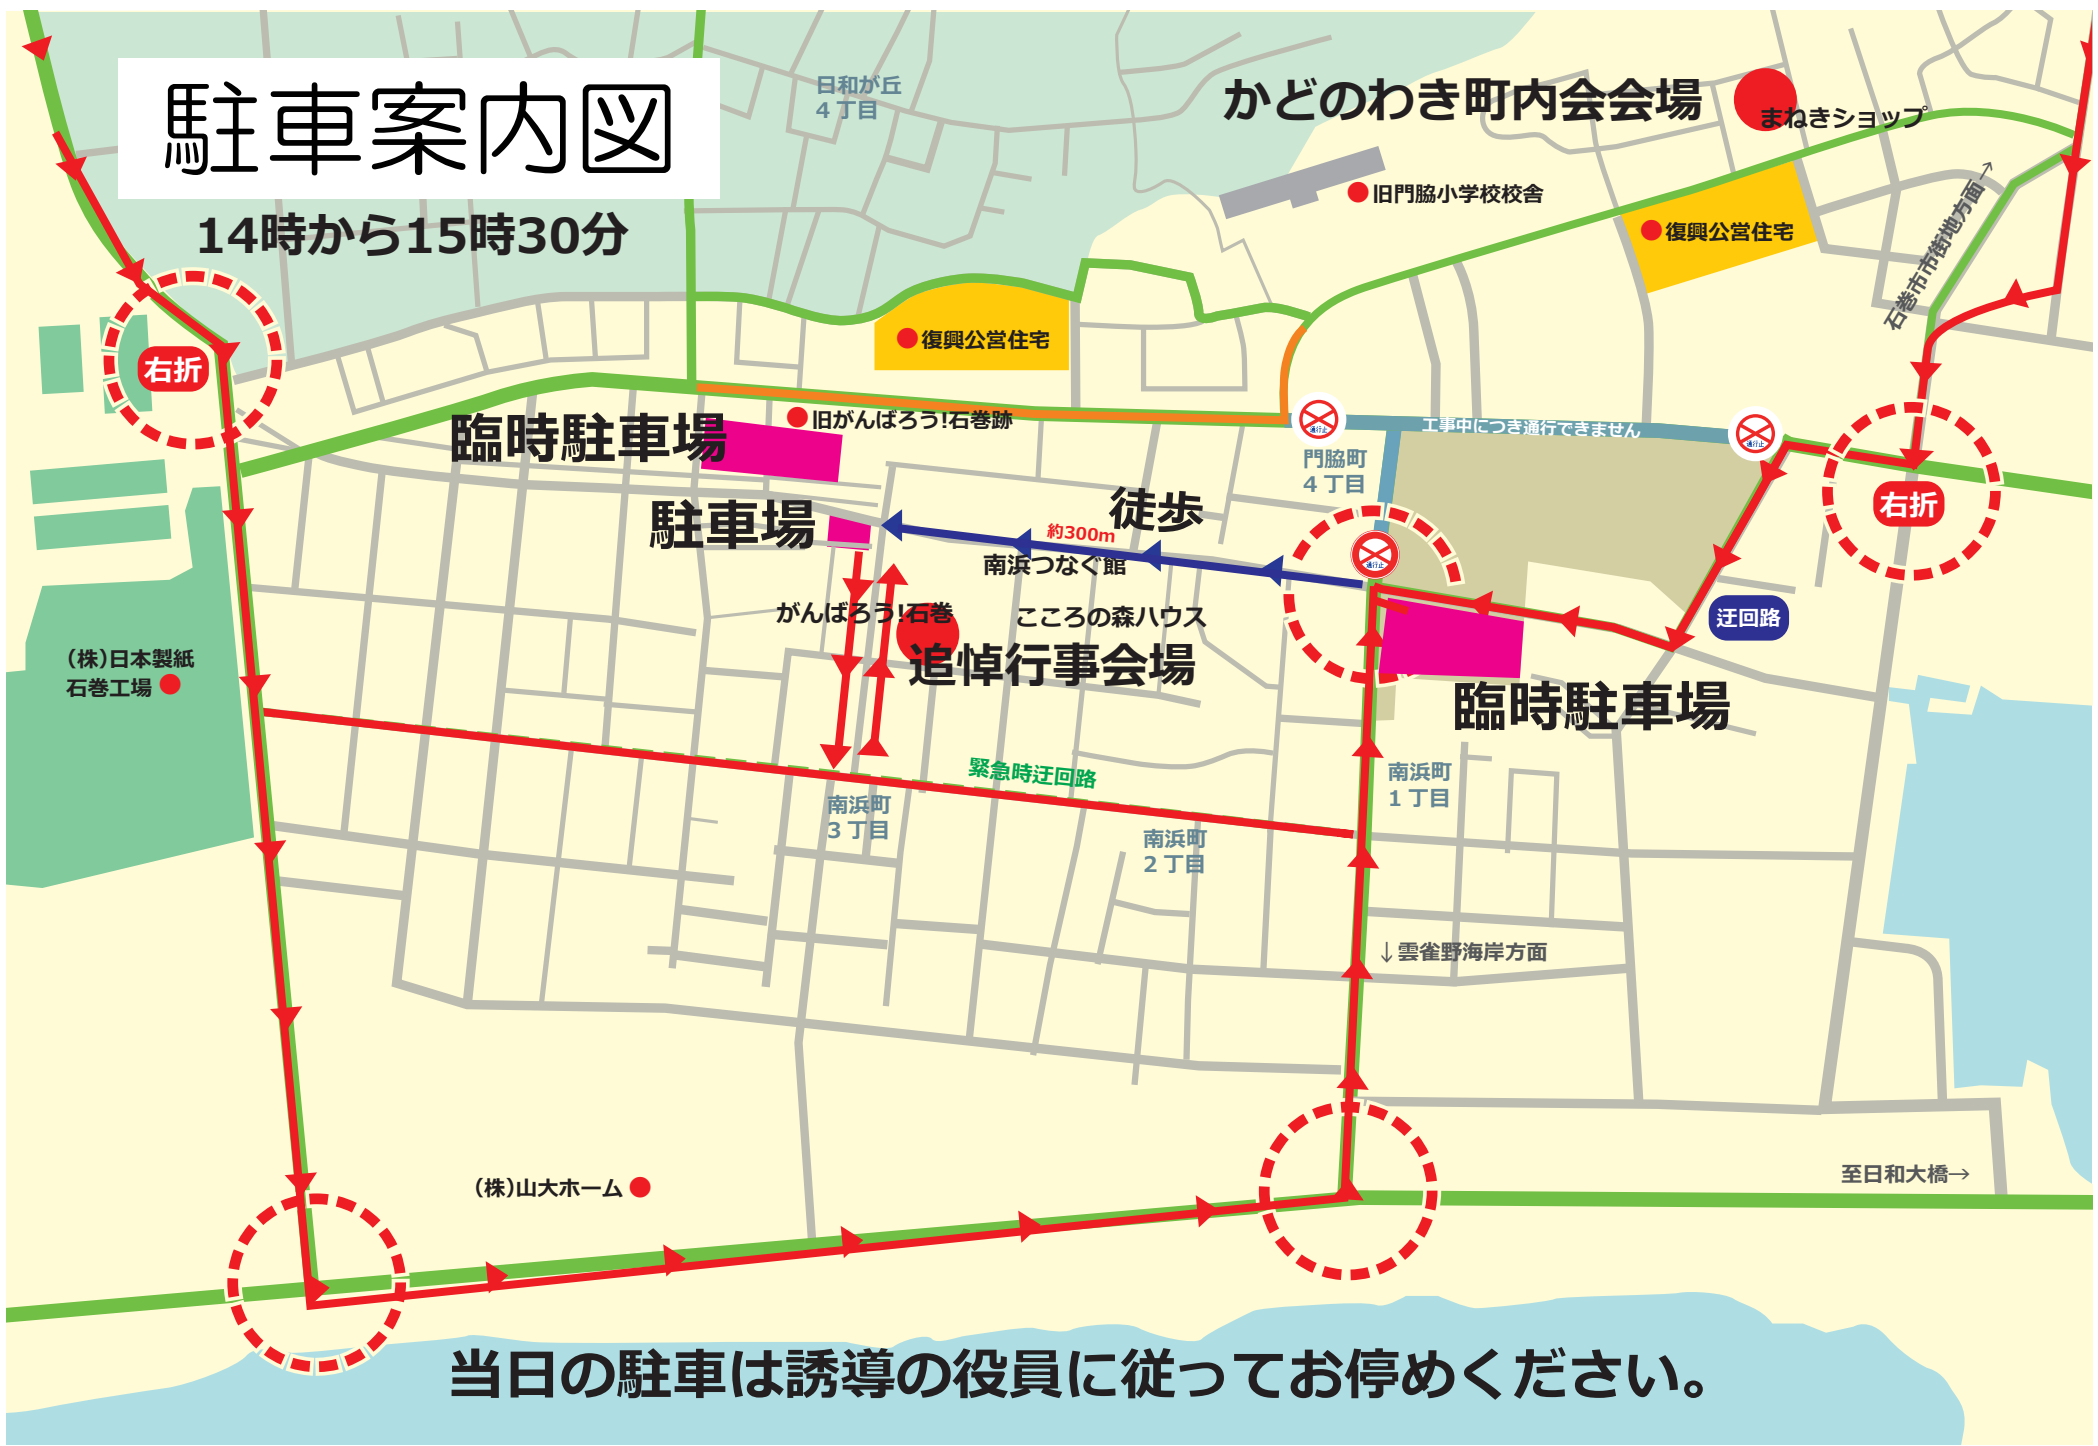

駐車案内図

14時から15時30分

当日の駐車は誘導の役員に従ってお停めください。